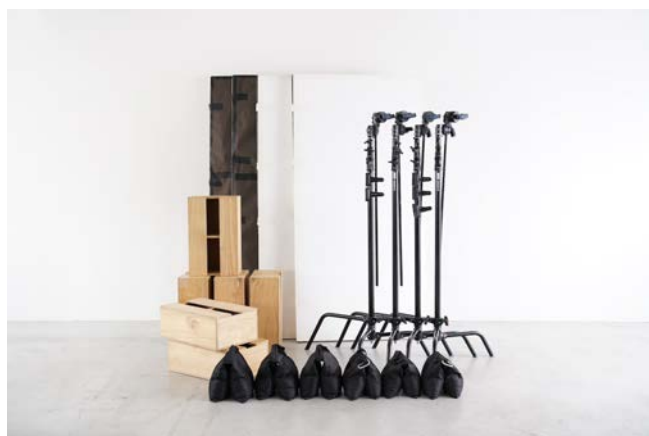

天板(中) :W160 D75
天板脚: H70

スタッキングツール×12脚
直径32 D35 H45

折畳みテーブル:W80 D50 H72
折畳みチェア:W36 D35 H67

観葉植物

観葉植物

studio Flocke 中目黒4階 家具備品リスト

※予告なく変更する場合あり。最新状況はお問い合わせください。 **5階への大物家具移動不可。**

撮影小物 多数

カポックx4 (3x6白黒自立式)
アーム付センチュリースタンドx4
箱馬x6 ウェイトx6

カメラワゴン
昇降チェアー

脚立 W62 D112 H170
ステップ W42.5 D38 H50

パーティション3セット
W180 H180

全身鏡
W30 D36 H150

ハンガーラックx3台
W93 D41.5 H108~190

studio Flocke 中目黒4階 家具備品リスト

※予告なく変更する場合あり。最新状況はお問い合わせください。 **5階への大物家具移動不可。**